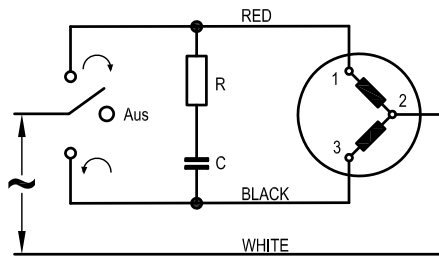

Motor - Länge	
Motor	L in mm
SY61	65
SY62	92
SY63	129

	(Verwendungszweck)		Maßstab		(Gewicht)
			(Artikelnummer) SY6x-xxx-00030x		
		Datum	Name		
		Bearb.	01.10.2015	M. Rittberger	
		Gepr.	06.10.2015	AHS	
		Norm			
			(Bezeichnung) Synchronmotor Serie SY6 in 3 Längen (opt. 2. Welle)		
			(Zeichnungsnummer) 300052	Blatt 1 v 1	
Zust	Änderung	Datum	Name	(Urspr.:) alle Maße in mm	